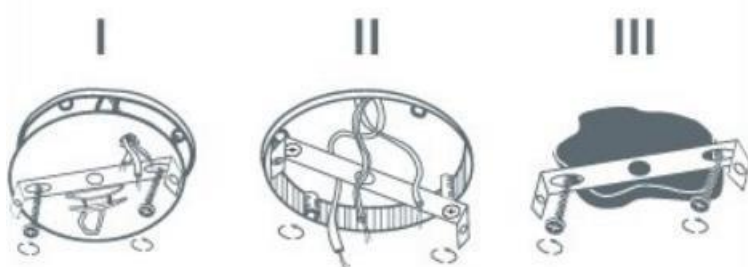

NÁVOD K PŘIPOJENÍ SVÍTIDLA / NÁVOD K OBSLUZE

1. *Vypněte napájení/Vypněte napájení*
2. *Instalace stropního držáku/Přípevnění stropního držáku*

3. *Připojte kabely vyčnívající ze stropu ke svítidlu / Připojte kabely ke stropnímu svítidlu.*

4. Připevnění svítidla k závěsu / Připevnění stropního svítidla

5. Vložte žárovku do svítidla / Vložte žárovku