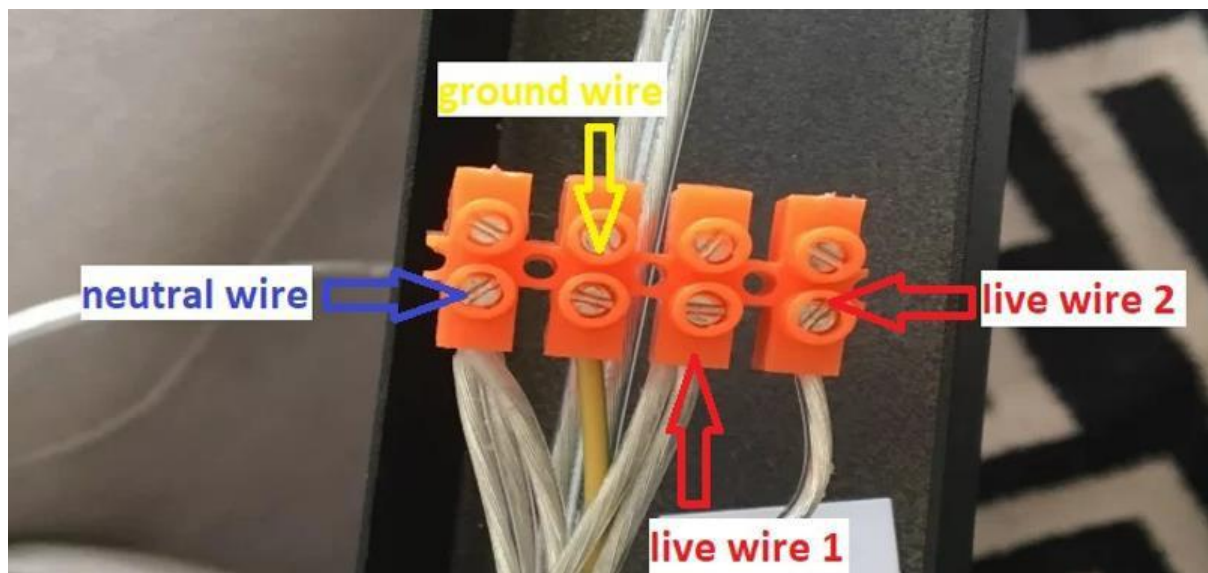

NÁVOD K PŘIPOJENÍ SVÍTIDLA / NÁVOD K OBSLUZE

1. *Vypněte napájení/Vypněte napájení*
2. *Instalace stropního držáku/Přípevnění stropního držáku*

3. *Připojte kabely vyčnívající ze stropu ke svítidlu / Připojte kabely ke stropnímu svítidlu.*

4. Připevnění svítidla k závěsu / Připevnění stropního svítidla

5. Vložte žárovku do svítidla / Vložte žárovku