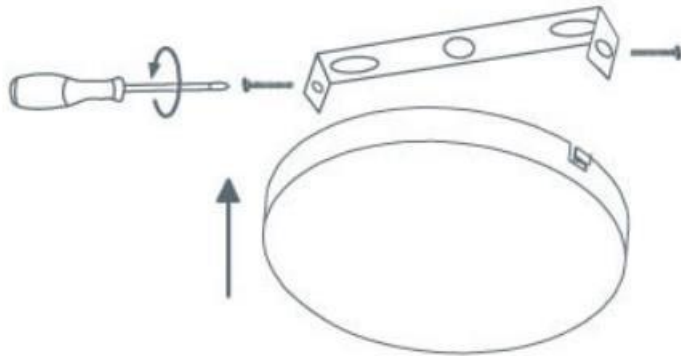

NÁVOD K PŘIPOJENÍ SVÍTIDLA / NÁVOD K OBSLUZE

1. *Vypněte napájení/Vypněte napájení*
2. *Instalace stropního držáku/Přípevnění stropního držáku*

3. *Připojte kabely vyčnívající ze stropu ke svítidlu / Připojte kabely ke stropnímu svítidlu.*

4. Připevnění svítidla k závěsu / Připevnění stropního svítidla

5. Vložte žárovku do svítidla / Vložte žárovku